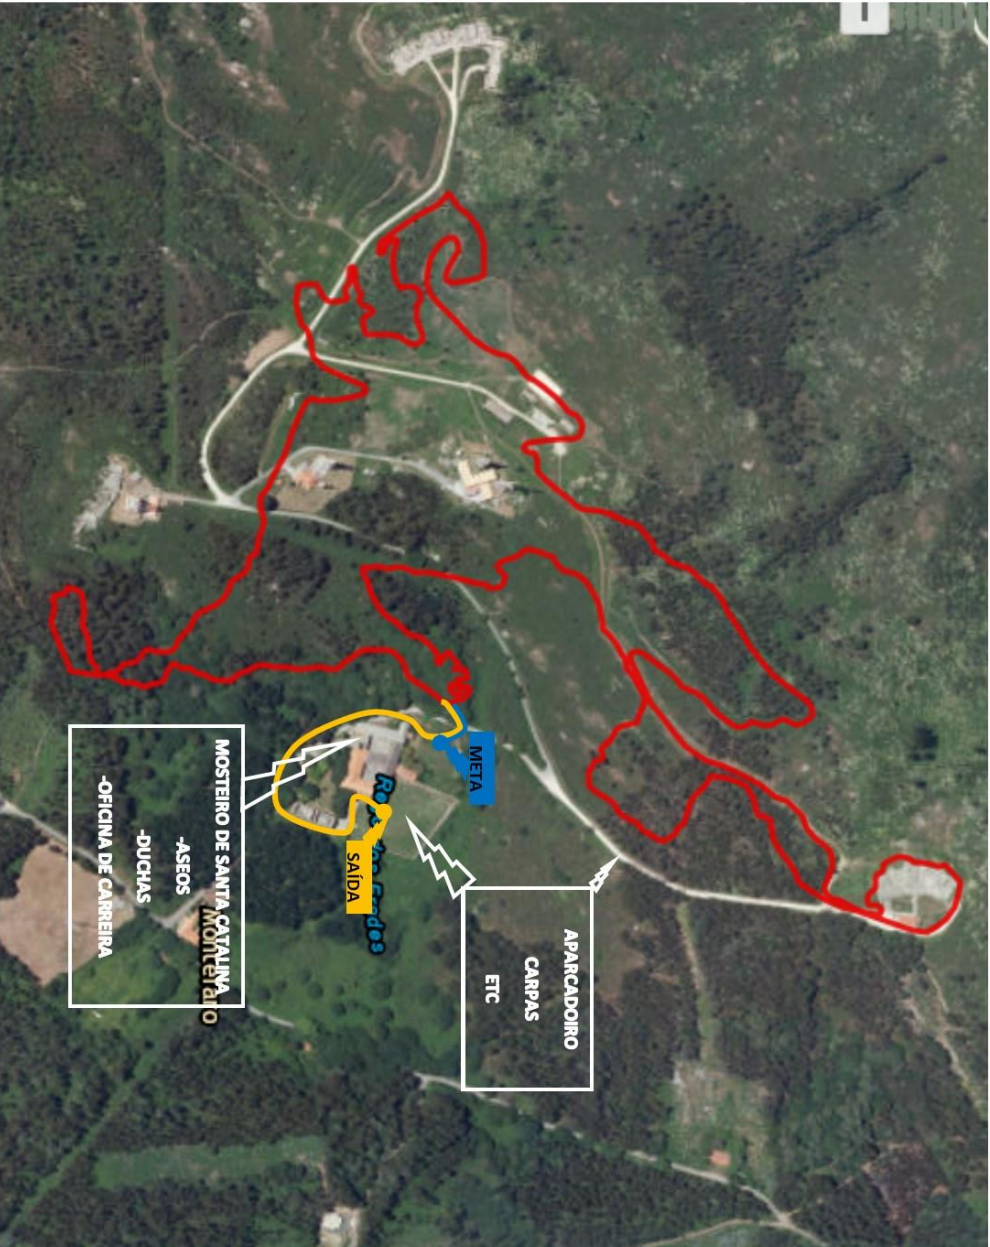

PULPEIROS MUGARDOS

XC MONTEFARO 30/03/2019

CIRCUITO

— CIRCUITO

— SAIDA ENLACE CIRCUITO

— META

META

LOXÍSTICA

NO MOSTEIRO DE SANTA CATALINA ESTARÁ INSTALADA A OFICINA DE CARREIRA, OS BAÑOS, E AS DUCHAS.

NAS INMEDIACIONES TANTO DA SAIDA COMO POR PARTE DO CIRCUITO TEREMOS HABILITADAS ZONAS DE APARCADOIRO E DE INSTALACIÓN DE CARPAS.

MASTER50/60

ELITE FEMENINO

SUB-23 FEMENINO

JUNIOR FEMENINO

CADETE FEMENINO

MASTER FEMENINO

NÚMERO DE VUELTAS

ELITE - 5 VUELTAS - 22,5 KM

SUB-23 - 5 VUELTAS - 22,5 KM

JÚNIOR - 4 VUELTAS - 18 KM

CADETE - 3 VUELTAS - 13,5 KM

MASTER 30 - 4 VUELTAS - 18 KM

MASTER 40 - 4 VUELTAS - 18 KM

MASTER50/60 - 3 VUELTAS - 13,5 KM

ELITE FEMENINO - 4 VUELTAS - 18 KM