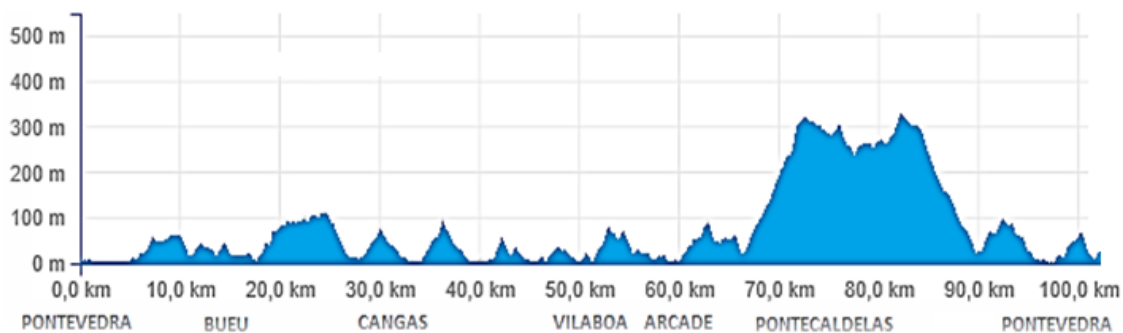

Entrada: 1,10€ Venda: 17 26700 Viroc. Tfn: 098 774110 Fax: 0987321066

LOCALIDAD	RECORRIDO	Kms	Resta	Alt.	38 Km/h	42 Km/h
PONTEVEDRA	Salida Plaza de España. <b>NEUTRALIZADA</b> Arzobispo Malvar. Travesía da Galera. Rúa Uruguay. Avd. Das Corbaceiras. Avd. Marín. <b>KILOMETRO 0</b> Rotonda Ciclistas PO-12 PO-11	0	100	10	10:00	10:00
MARIN	Avd. Ourense, Plaza de España, Rúa da Forte, Derecha dirección Cangas por la PO-551	5	95	5	10:08	10:07
BUEU	Derecha Pazos Fontela dirección Cangas por PO-551	17	83	5	10:27	10:26
BELUSO	Recto Cangas PO-315	20,6	79,4	110	10:32	10:30
ALDAN	Recto Cangas PO-315	27	73	100	10:43	10:41
CANGAS	Avd. Bueu, Avd. Monteros Ríos, Avd. 25 de Xulio, Avd. Castelao, Rúa Méndez Núñez, Avd. Ourense, dirección Moaña PO-551	32	68	5	10:51	10:46
MOAÑA	Avd. Cangas, Rotonda Recto Ramón Cabanillas, Avd. Da Xunqueira, recto Pontevedra PO-551	38	62	5	11:00	10:54
DOMAIO	Recto dirección Pontevedra por N-554	45	55	5	11:11	11:04
SANTRADAN	Recto dirección Pontevedra por N-554	49	51	30	11:17	11:10
STA CRSTINA DE COBRES	Recto dirección Pontevedra por N-554	51,4	48,6	20	11:21	11:13
VILABOA	Cruce con N-554 derecha dirección Tui por N-550	56,9	43,2	10	11:28	11:21
PAREDES	Recto dirección Tui por N-550	58,5	41,5	15	11:32	11:23
ARCADE	Avd. Castelao Izquierda Rosalía de Castro, derecha Xosé Solla, a 200m izquierda Estrada de Soutomaior EP-2908	60	40	10	11:35	11:26
MONTESIÑA	Rotonda izquierda dirección PonteCaldelas por PO-244	62,8	27,2	90	11:39	11:30
SOUTOMAIOR	Recto por PO-244	64,4	35,6	65	11:41	11:31
SILVOSO	Recto por PO-244	69	31	168	11:49	11:39
ROCA	Recto por PO-244 en punto kilométrico 1,200 Giro izquierda dirección Pontecaldelas Avd. de Vigo	74,3	25,7	325	11:57	11:46
PONTECALDELAS	Avd. de Vigo Cruce giro izquierda dirección Pontevedra por Avd. Pontevedra por PO-532	75,5	24,5	300	11:58	11:47
REIGOSA	Recto dirección Pontevedra por PO-532	83,5	16,5	330	12:11	11:59
MARCON	Rotonda derecha dirección Ourense PO-542 Ponte Bora	86,7	13,3	183	12:16	12:03
BORA	Cruce con N-541 derecha dirección Ourense por N-541, a 200 metros rotonda izquierda dirección Xeve por PO-224	90	10	40	12:22	12:09
PONTE BORA	Recto dirección Xeve por PO-224	90,2	5,1	30	12:30	12:16
SOBRAL	Giro izquierda dirección Pontevedra por PO-223	93,2	4,7	20	12:31	12:18
PONTEVEDRA	Primera Rotonda giro derecha dirección Santiago, a enlazar con la N-550	98	2	15	12:35	12:20
PONTEVEDRA	Rotonda N-550 Giro izquierda dirección Pontevedra Por Avd. de Compostela	98,3	1,5	20	12:36	12:21
PONTEVEDRA	Avd. Compostela, cruzamos Puente, PRECAUCION. Giro derecha Avd. Bos Aires	99	1	470	12:40	12:23
PONTEVEDRA	Avd. Bos Aires, Avd. Uruguai, PRECAUCION Giro izquierda Travesía Galera, Rúa Arzobispo Malvar	99,5	0,5	10	12:41	12:25
PONTEVEDRA	Plaza de España <b>META</b>	100	0	15	12:42	12:30